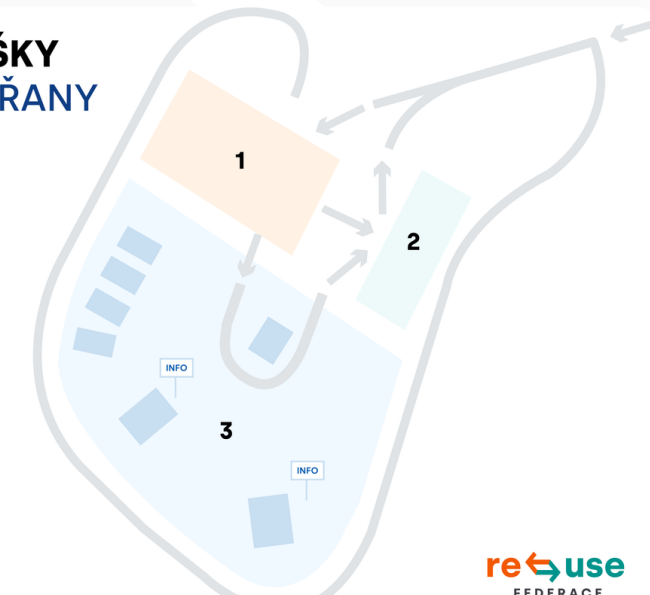

SD GENERÁLA ŠÍŠKY
PRAHA 12 – MODŘANY

1. **1 TŘÍDICÍ HALA**
   Edukovaná obsluha
   Sortace dovezených předmětů
   Převoz do REUSE Centra
2. **2 REUSE CENTRUM**
   Evidence předmětů
   Prodej a edukace
3. **3 SBĚRNÝ DVŮR**
   Kontejnery
   Třídíče
   Edukativní tabule