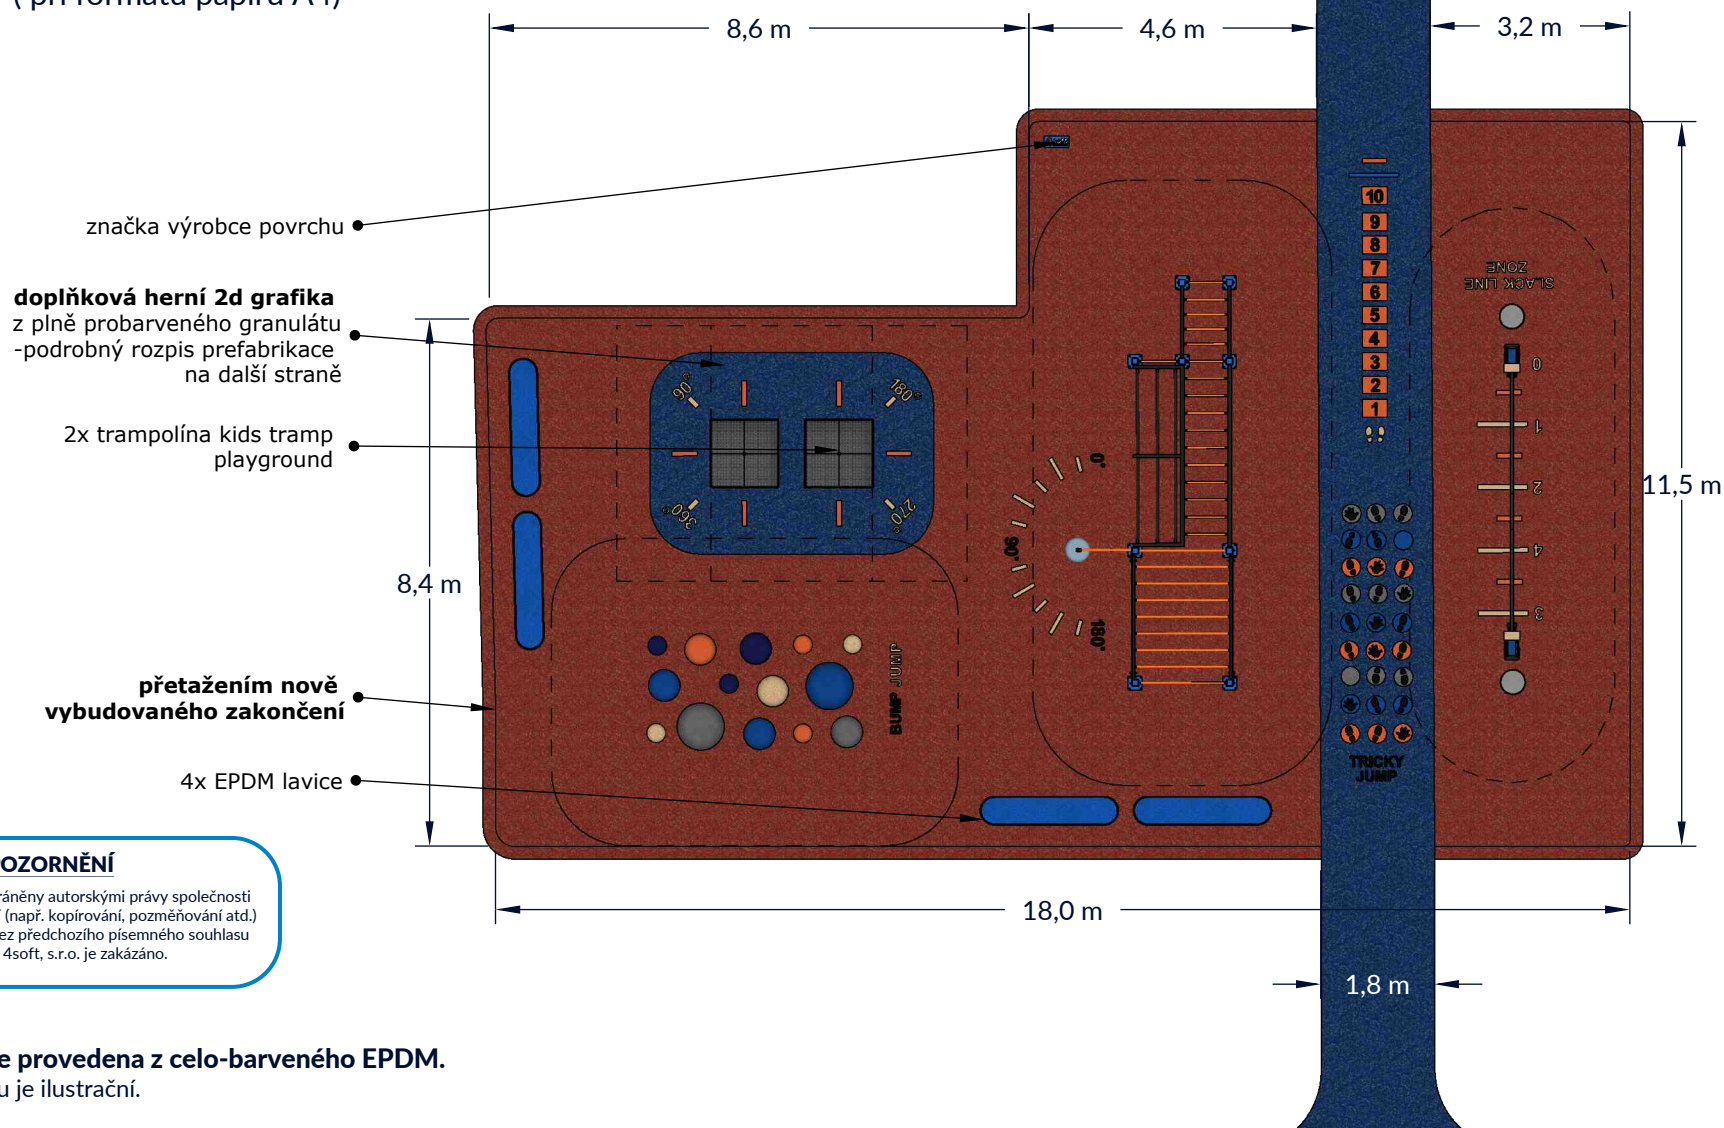

Výměra EPDM plochy: **216 m²**

z toho na stávající asfaltové ploše = **204 m²** a travnatém ostrůvku **12 m²**

měřítko: 1:120 (při formátu papíru A4)

UPOZORNĚNÍ

Grafické návrhy jsou chráněny autorskými právy společnosti 4soft, s.r.o.. Jakékoli užití (např. kopírování, pozměňování atd.) těchto autorských děl bez předchozího písemného souhlasu společnosti 4soft, s.r.o. je zakázáno.

Výměra EPDM plochy: Etapa 1 = **216 m²**

Veškerá grafika je provedena z celo-barveného EPDM.

1. vestavěné trampolíny kids tramp playground loop

Extremně odolná certifikovaná pro využití dětmi od 3 let. Skákání možné v běžné obuvi. doplněna o edukativní grafiku - stupně