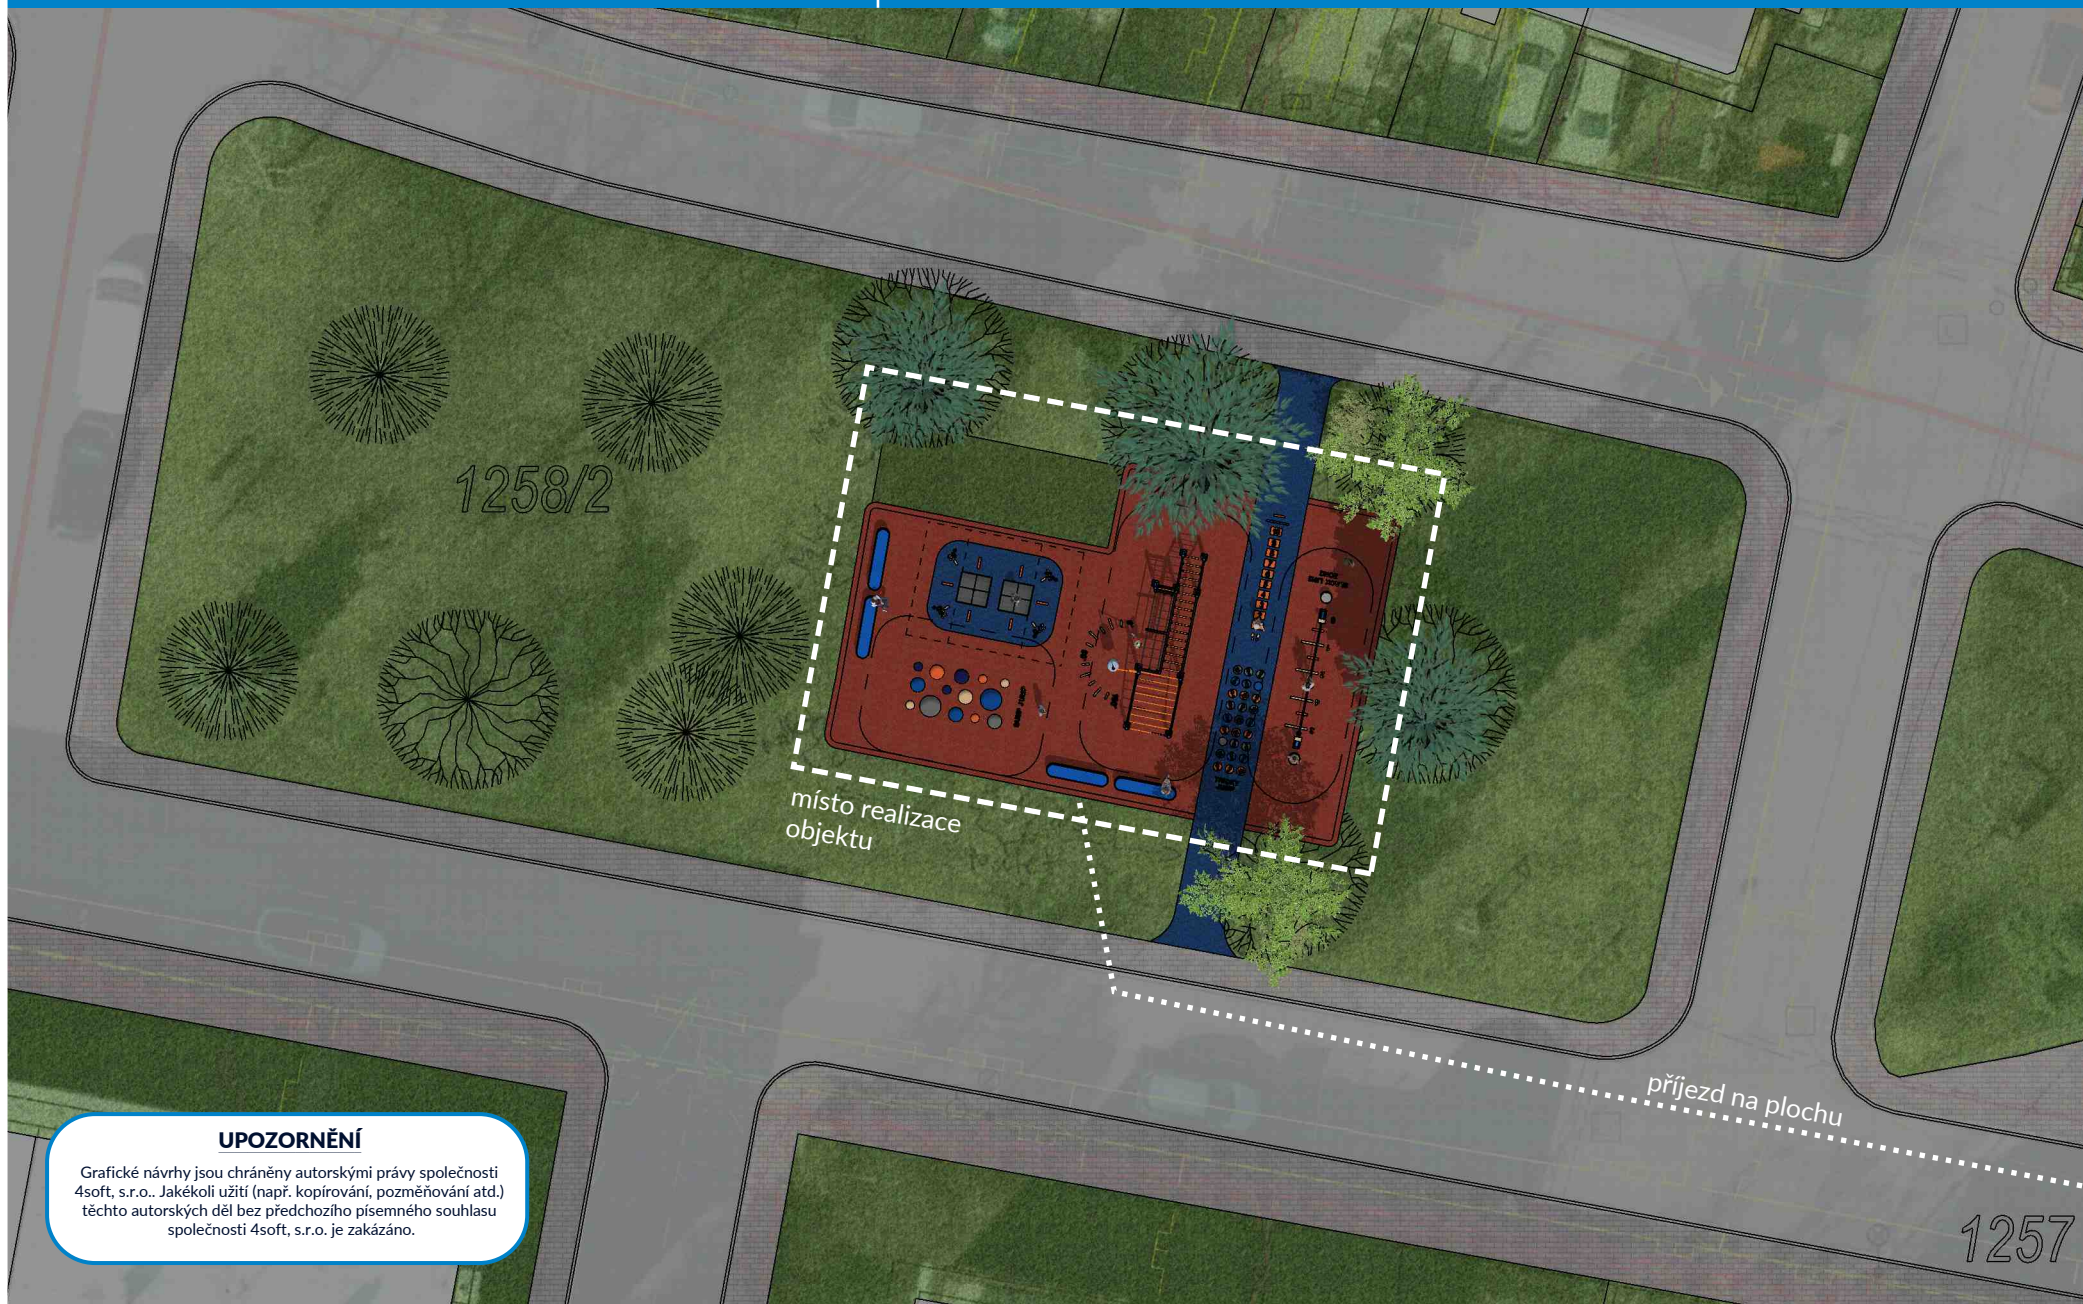

UPOZORNĚNÍ

Grafické návrhy jsou chráněny autorskými právy společnosti 4soft, s.r.o.. Jakékoli užití (např. kopírování, pozměňování atd.) těchto autorských děl bez předchozího písemného souhlasu společnosti 4soft, s.r.o. je zakázáno.