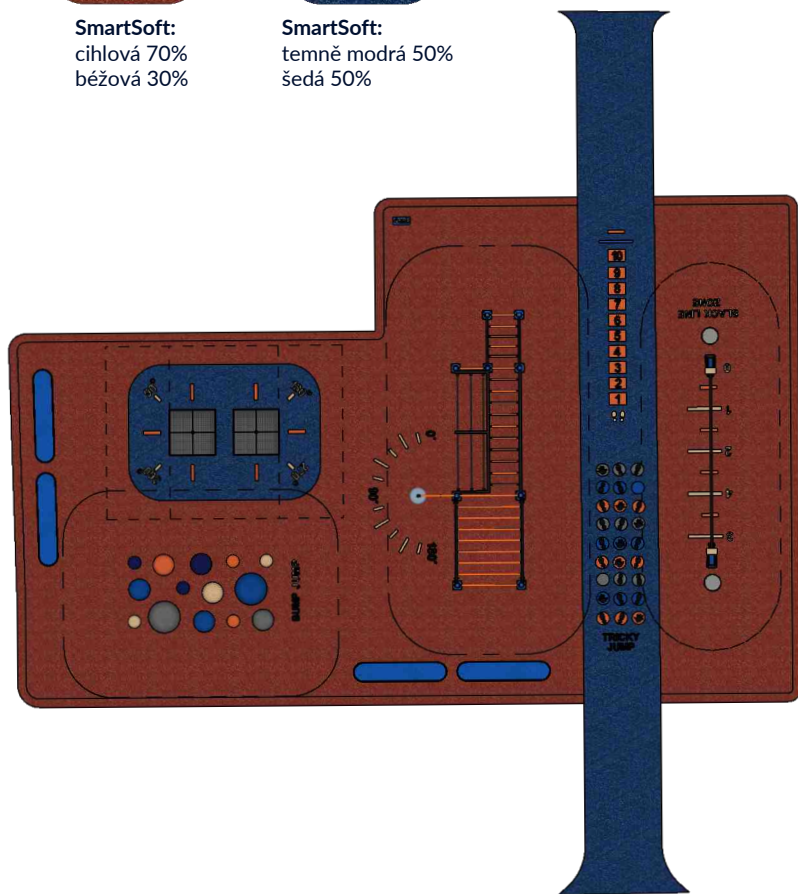

Výměra EPDM plochy: Etapa 1 = **216 m²**

SmartSoft:
cihlová 70%
běžová 30%

SmartSoft:
temně modrá 50%
šedá 50%

ItemCode	Name	Quantity
A1-01C-50UV	Kolečko 30 cm - ostatní UV barvy	2
A1-13Z-50UV	Kolečko 30cm s lib. grafikou - ost. UV barvy	25
B3-01A-02	Lidské stopy - bota - pár - beige	1
F1-02A-50UV	Skákací panák OBDELNÍKY 1-10 UV ostat.barvy	1
G2-10A-02	Středová čára - beige	4
G2-10A-57UV	Středová čára - UV rainbow blue	1
G2-10B-02	Čára 40 cm - beige	4
G2-10B-50UV	Dashes 1 pcs 40 cm - UV colours	10
G2-10B-59UV	Čára 40 cm - UV orange	1
G2-10C-02	Čára 20 cm - beige	9
I1-01A-02	Číslo 1 - beige	2
I1-01A-07	Číslo 1 - black	1
I1-01B-02	Číslo 2 - beige	2
I1-01C-02	Číslo 3 - beige	2
I1-01D-02	Číslo 4 - beige	1
I1-01F-02	Číslo 6 - beige	1
I1-01G-02	Číslo 7 - beige	1
I1-01H-02	Číslo 8 - beige	1
I1-01H-07	Číslo 8 - black	1
I1-01I-02	Číslo 9 - beige	1
I1-01I-07	Číslo 9 - black	1
I1-01J-02	Číslo 0 - beige	5
I1-01J-07	Číslo 0 - black	3
I2-01A-07	Písmeno A - černá	1
I2-01B-07	Písmeno B - černá	1
I2-01C-07	Písmeno C - černá	2
I2-01E-07	Písmeno E - černá	2
I2-01I-07	Písmeno I - černá	2
I2-01J-02	Písmeno J - béžová	1
I2-01J-07	Písmeno J - černá	1
I2-01K-07	Písmeno K - černá	2
I2-01L-07	Písmeno L - černá	2
I2-01M-02	Písmeno M - béžová	1
I2-01M-07	Písmeno M - černá	2
I2-01N-07	Písmeno N - černá	2
I2-01O-07	Písmeno O - černá	1
I2-01P-02	Písmeno P - béžová	1
I2-01P-07	Písmeno P - černá	2
I2-01R-07	Písmeno R - černá	1
I2-01S-07	Písmeno S - černá	1
I2-01T-07	Písmeno T - černá	1
I2-01U-02	Písmeno U - béžová	1
I2-01U-07	Písmeno U - černá	2
I2-01Y-07	Písmeno Y - černá	1
I2-01Z-07	Písmeno Z - černá	1
I3-01C-02	Stupeň - beige	4
I3-01C-07	Stupeň - black	3
M1-01A-50UV	3D EPDM Palisáda - pr. 40 cm v. 30 cm - ost. UV barvy	2
M3-03A-00	3D Boule 50cm / polokoule 50cm - (1 ks) - ost standardní barvy	1
M3-03A-02	3D Boule 50cm / polokoule 50cm - (1 ks) - beige	1
M3-03A-59UV	3D boule 50cm / polokoule 50cm - UV orange	1
M3-03B-50UV	3D Boule 50cm s dírou / polokoule 50cm - ost. UV barvy	1
M3-03B-57UV	3D Boule 50cm s dírou / polokoule 50cm - UV rainbow blue	2
M3-07A-50UV	3D Polokoule 75 cm - UV barvy	2
M3-08A-00	3D Half ball 30 cm (1 pcs) - standard colours	2
M3-08A-02	3D Half ball 30 cm (1 pcs) - beige	2
M3-08A-59UV	3D Half ball 30 cm (1 pcs) - UV orange	2
V1-01A-50UV	3D EPDM lavice - UV barvy	4