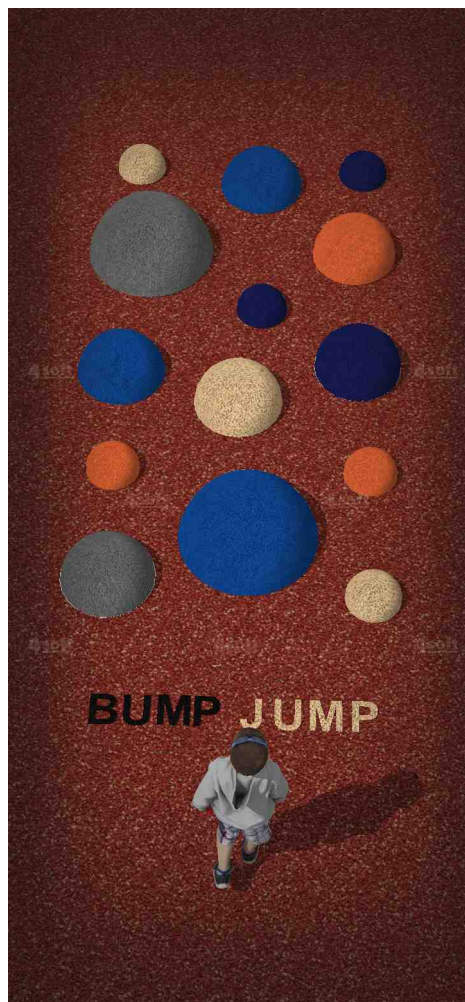

Výměra EPDM plochy: Etapa 1 = **216 m²**

Veškerá grafika je provedena z celo-barveného EPDM.

1. vestavěné trampolíny kids tramp playground loop

Extremně odolná certifikovaná pro využití dětmi od 3 let. Skákání možné v běžné obuvi. doplněna o edukativní grafiku - stupně