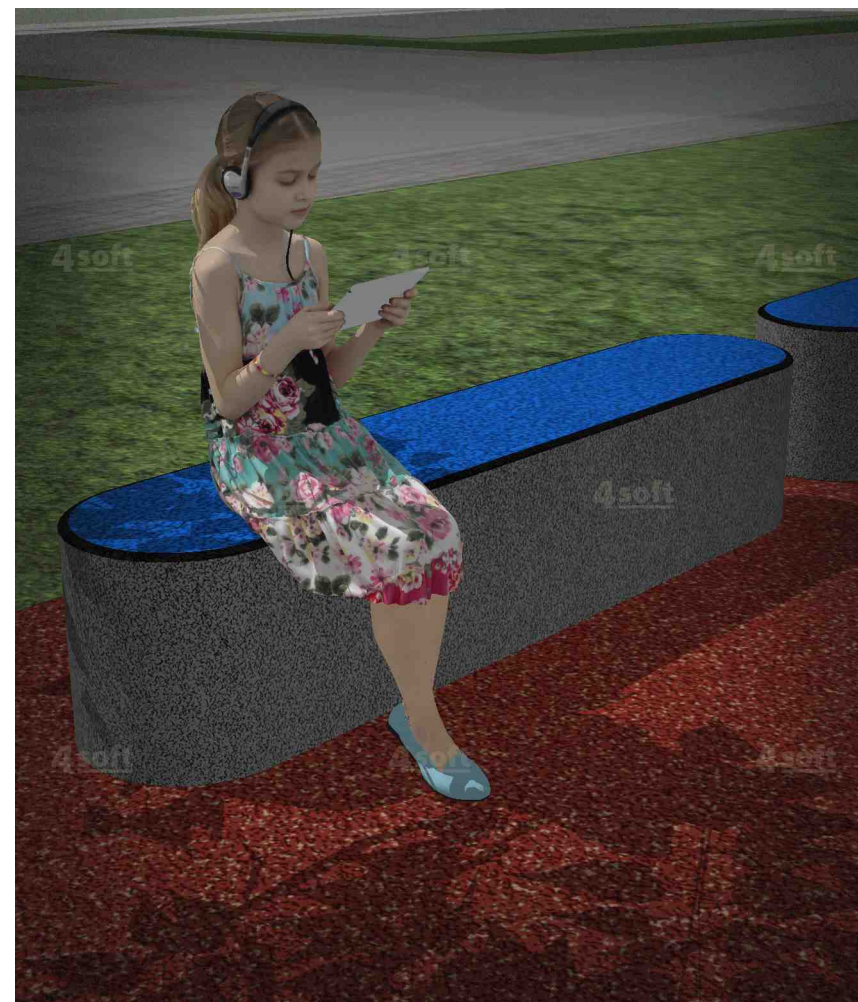

6. Epdm Lavice

pro odpočinek, odkládání věcí a omezení zanášení dopadového materiálu z vedlejší plochy. Vysoce atraktivní a odolné lavice, jsou navíc po stranách opatřeny názvem městské části